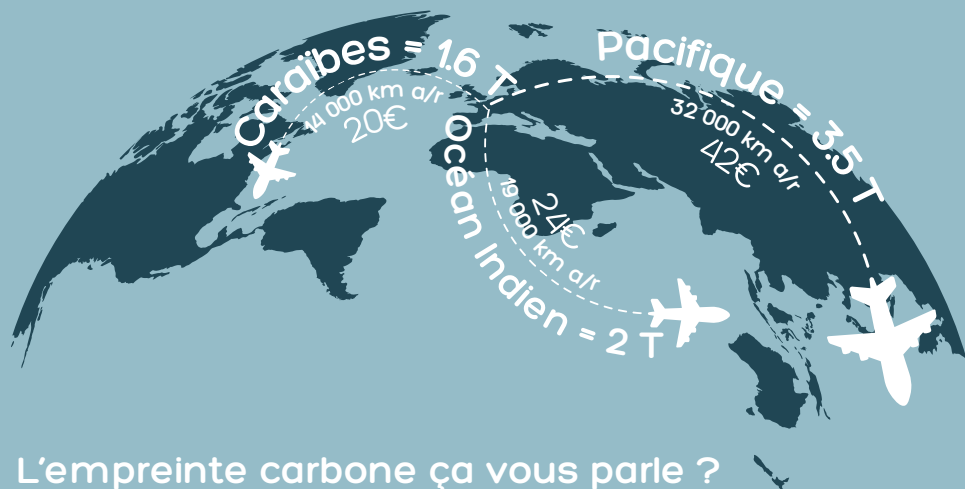

ACTION CO²025

ENGAGEONS NOUS ENSEMBLE

L'empreinte carbone ça vous parle ?

Notre **programme de contribution carbone** en partenariat avec **REFOREST'ACTION** soutient le projet Rimba Raya Biodiversity Reverse en Indonésie qui permet de restaurer la mangrove.

Combien ça coûte ?

20€* vers les Caraïbes

24€* vers l'Océan Indien

42€* vers le Pacifique

*pour un aller-retour pour une personne

Notre participation

Pour tout client qui souhaite contribuer à son empreinte carbone, **Turquoise TO s'engage à financer 50% du montant.**