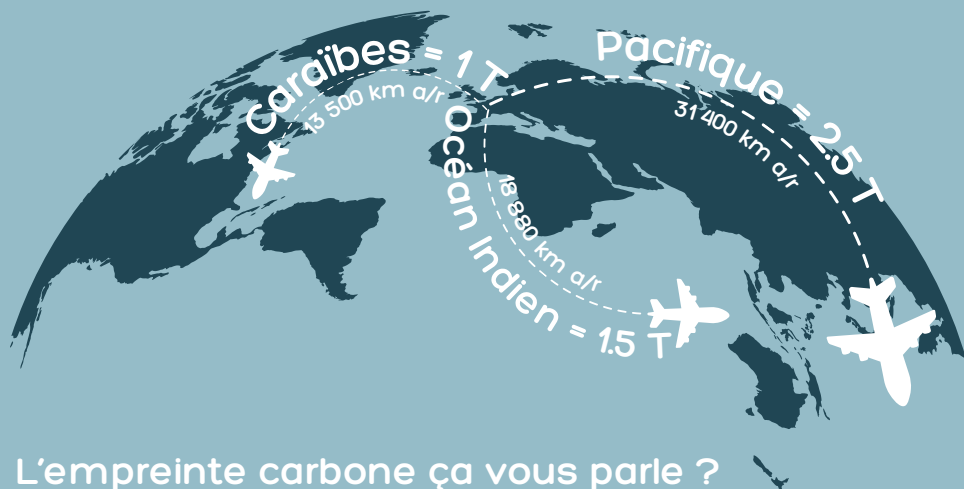

ACTION CO²025

ENGAGEONS NOUS ENSEMBLE

L'empreinte carbone ça vous parle ?

Notre **programme de contribution carbone** en partenariat avec **REFOREST'ACTION** soutient le projet Rimba Raya Biodiversity Reverse en Indonésie qui permet de restaurer la mangrove.

Combien ça coûte ?

12€* vers les Caraïbes

18€* vers l'Océan Indien

30€* vers le Pacifique

*pour un aller-retour pour une personne

Notre participation

Pour tout client qui souhaite contribuer à son empreinte carbone, **Turquoise TO s'engage à financer 50% du montant.**